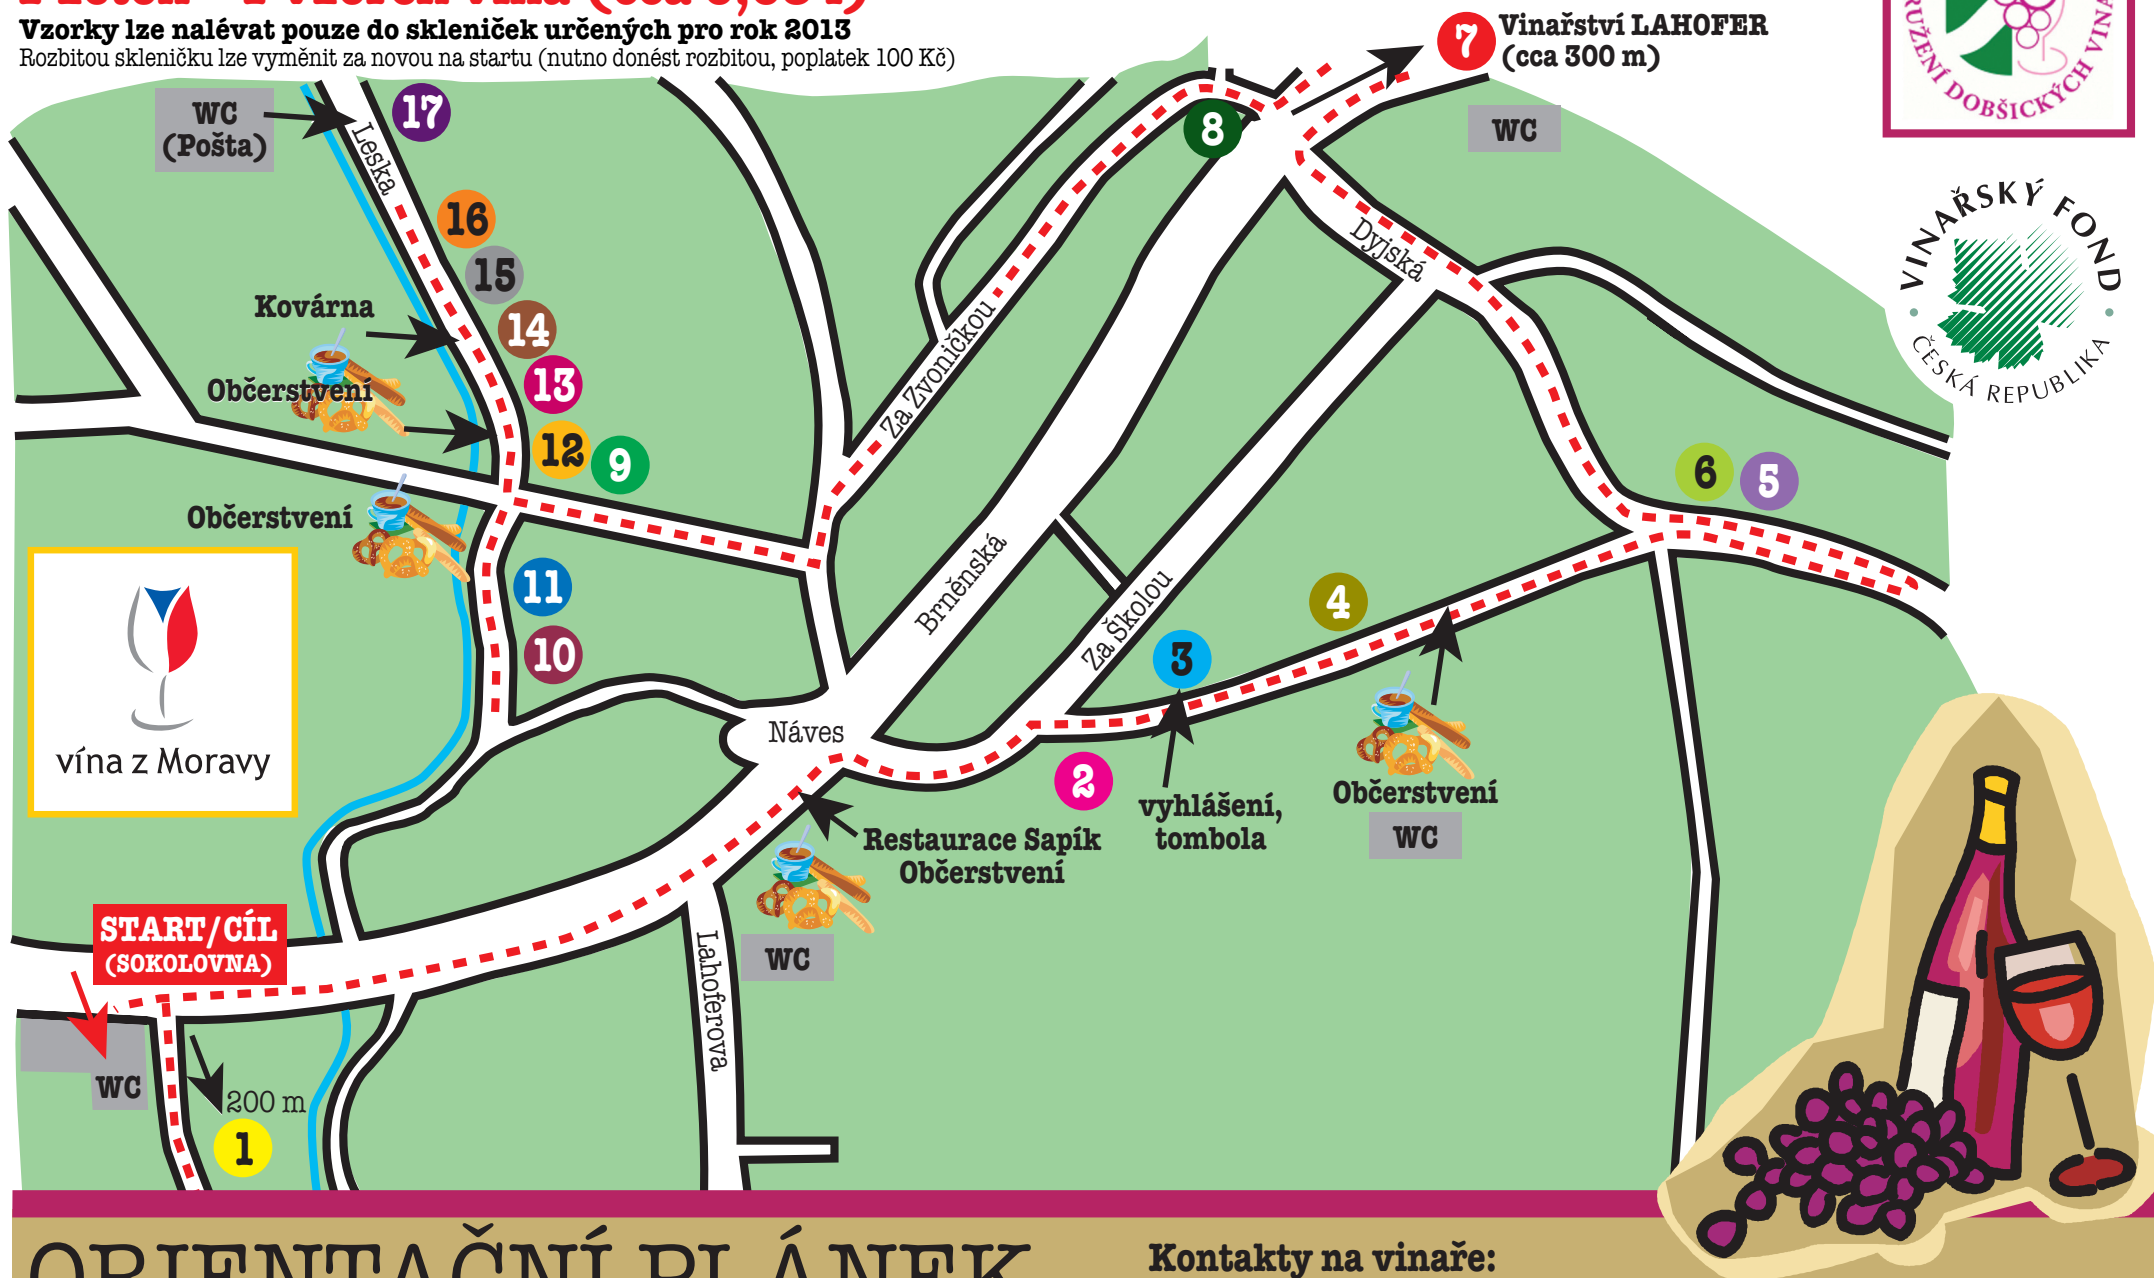

PUTOVÁNÍ PO DOBŠICKÝCH SKLÍPCÍCH

1 žeton = 1 vzorek vína (cca 0,03 l)

Vzorky lze nalévat pouze do skleniček určených pro rok 2013

Rozbitou skleničku lze vyměnit za novou na startu (nutno donést rozbitou, poplatek 100 Kč)

ORIENTAČNÍ PLÁNEK

Kontakty na vinaře:
www.dobsice.cz/sdv